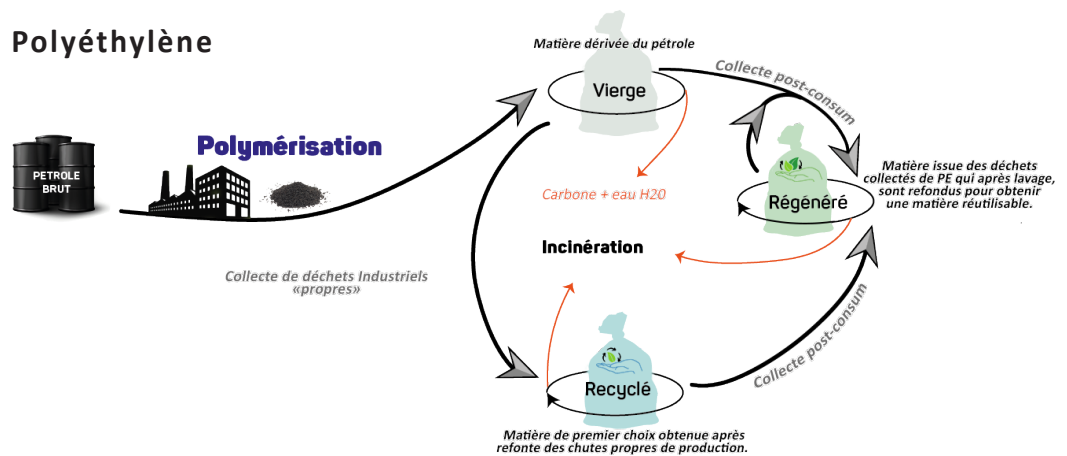

BD100GR050

## Cycle de vie du Polyéthylène

! Le polyéthylène ne dégage pas de vapeurs toxiques pendant l'incinération.

## Descriptif

Type litrage	100	
Matière	PE BD REGENERE	
Couleur	NOIR	
Type de soudure	SOUDURE DROITE	
Lien	AVEC LIEN DANS LE SOUFFLET	
Dimensions du sac	820 x 850 mm	
Epaisseur en $\mu$ / Poids unitaire	50 $\mu$ $\pm$ 5%	64,12 gr $\pm$ 5%
Code douanier	3923210000	